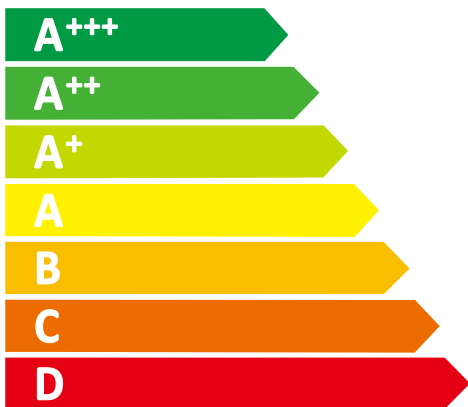

ENERG

енергия · ενεργεια

Brandt

BFC7527SW

ENERGIA · ЕНЕРГИЯ
ΕΝΕΡΓΕΙΑ · ENERGIJA
ENERGY · ENERGIE · ENERGI

248
kWh/annum

199L

65L